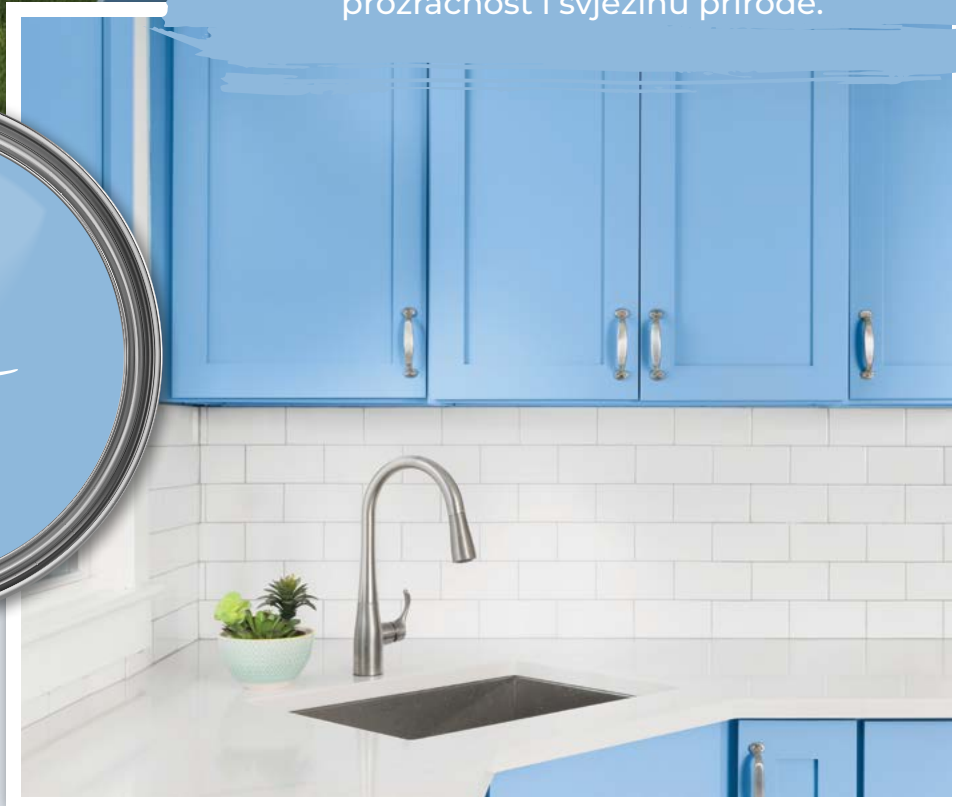

Moderna svijetlo plava nijansa pružit će mir, prozračnost i svježinu prirode.

Nijansa živosti, energije i dinamike koja naglašava toplinu bilo koje drvene površine.

Elegantna nijansa koja svojom profinjenošću donosi odlučnost, a istovremeno smirenost i ravnotežu.